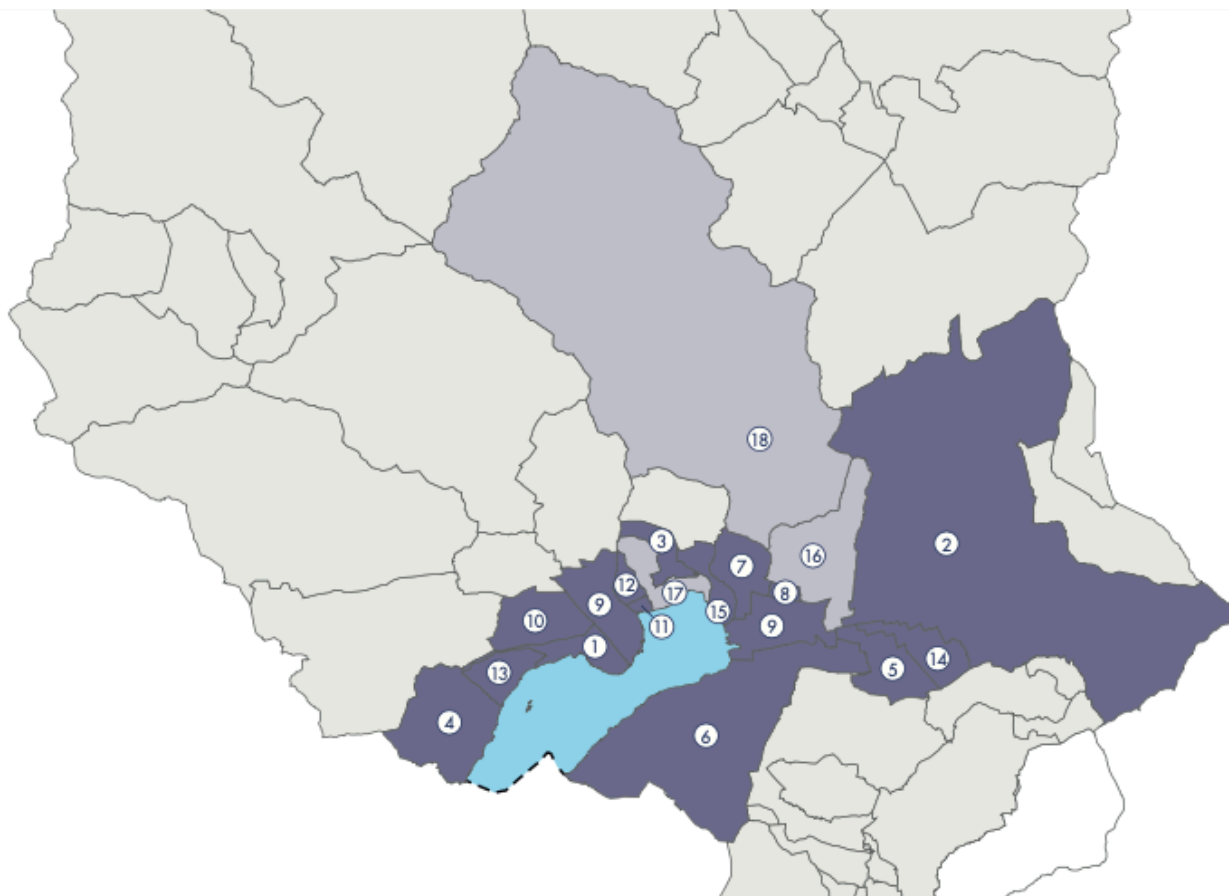

AREA D'INFLUENZA ALBA 2021

CANTONE	popolazione	351'491
COMUNI ALBA	popolazione	97'613
	% su popolazione TI	28%
1	ASCONA	5'497
2	BELLINZONA	43'729
3	BRIONE sopra MINUSIO	480
4	BRISSAGO	1'695
5	CADENAZZO	2'942
6	GAMBAROGNO	5'136
7	GORDOLA	4'666
8	LAVERTEZZO	1'299
9	LOCARNO	15'776
10	LOSONE	6'695
11	MURALTO	2'675
12	ORSELINA	717
13	RONCO SOPRA ASCONA	573
14	SANT'ANTONINO	2'510
15	TENERO-CONTRA	3'223
COMUNI NON ALBA	popolazione	10'766
	% su popolazione TI	3%
16	CUGNASCO-GERRA	2'845
17	MINUSIO	7'281
18	VERZASCA	640

ORGANIZZAZIONE TURISTICA LAGO MAGGIORE E VALLI
ENTE REGIONALE DI SVILUPPO DEL LOCARNESE
ENTE REGIONALE DI SVILUPPO DEL BELLINZONESE