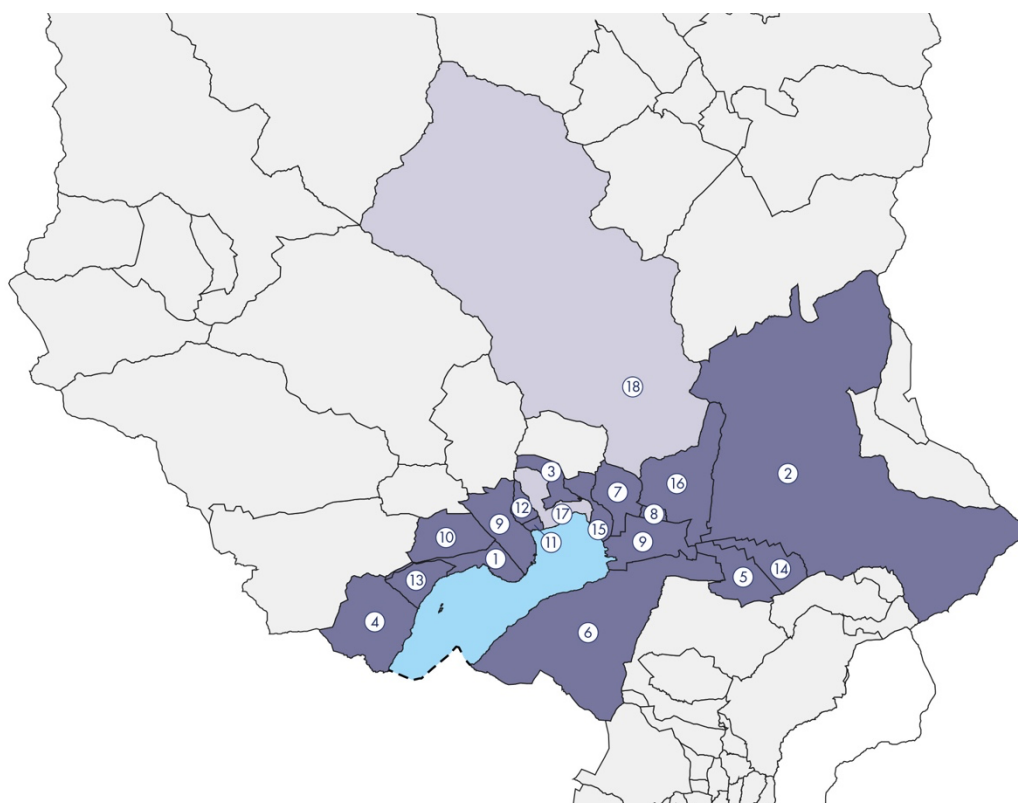

AREA D'INFLUENZA ALBA 2021

CANTONE	popolazione	351'491
COMUNI ALBA	popolazione	100'458
	% su popolazione TI	29%
1	ASCONA	5'497
2	BELLINZONA	43'729
3	BRIONE sopra MINUSIO	480
4	BRISSAGO	1'695
5	CADENAZZO	2'942
6	GAMBAROGNO	5'136
7	GORDOLA	4'666
8	LAVERTEZZO	1'299
9	LOCARNO	15'776
10	LOSONE	6'695
11	MURALTO	2'675
12	ORSELINA	717
13	RONCO SOPRA ASCONA	573
14	SANT'ANTONINO	2'510
15	TENERO-CONTRA	3'223
16	CUGNASCO-GERRA	2'845
COMUNI NON ALBA	popolazione	7'921
	% su popolazione TI	2%
17	MINUSIO	7'281
18	VERZASCA	640

ORGANIZZAZIONE TURISTICA LAGO MAGGIORE E VALLI
ENTE REGIONALE DI SVILUPPO DEL LOCARNESE
ENTE REGIONALE DI SVILUPPO DEL BELLINZONESE