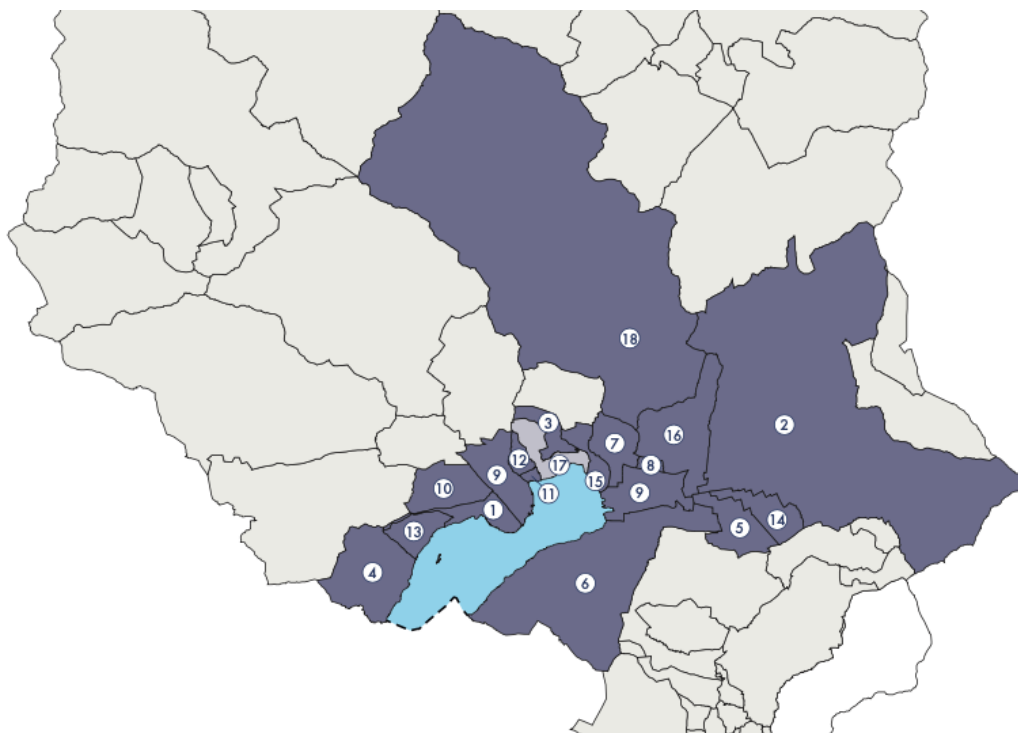

AREA D'INFLUENZA ALBA 2021

CANTONE	popolazione	351'491
COMUNI ALBA	popolazione	101'098
	% su popolazione TI	29%
1	ASCONA	5'497
2	BELLINZONA	43'729
3	BRIONE sopra MINUSIO	480
4	BRISSAGO	1'695
5	CADENAZZO	2'942
6	GAMBAROGNO	5'136
7	GORDOLA	4'666
8	LAVERTEZZO	1'299
9	LOCARNO	15'776
10	LOSONE	6'695
11	MURALTO	2'675
12	ORSELINA	717
13	RONCO SOPRA ASCONA	573
14	SANT'ANTONINO	2'510
15	TENERO-CONTRA	3'223
16	CUGNASCO-GERRA	2'845
18	VERZASCA	640
COMUNI NON ALBA	popolazione	7'281
	% su popolazione TI	2%
17	MINUSIO	7'281

ORGANIZZAZIONE TURISTICA LAGO MAGGIORE E VALLI
ENTE REGIONALE DI SVILUPPO DEL LOCARNESE
ENTE REGIONALE DI SVILUPPO DEL BELLINZONESE